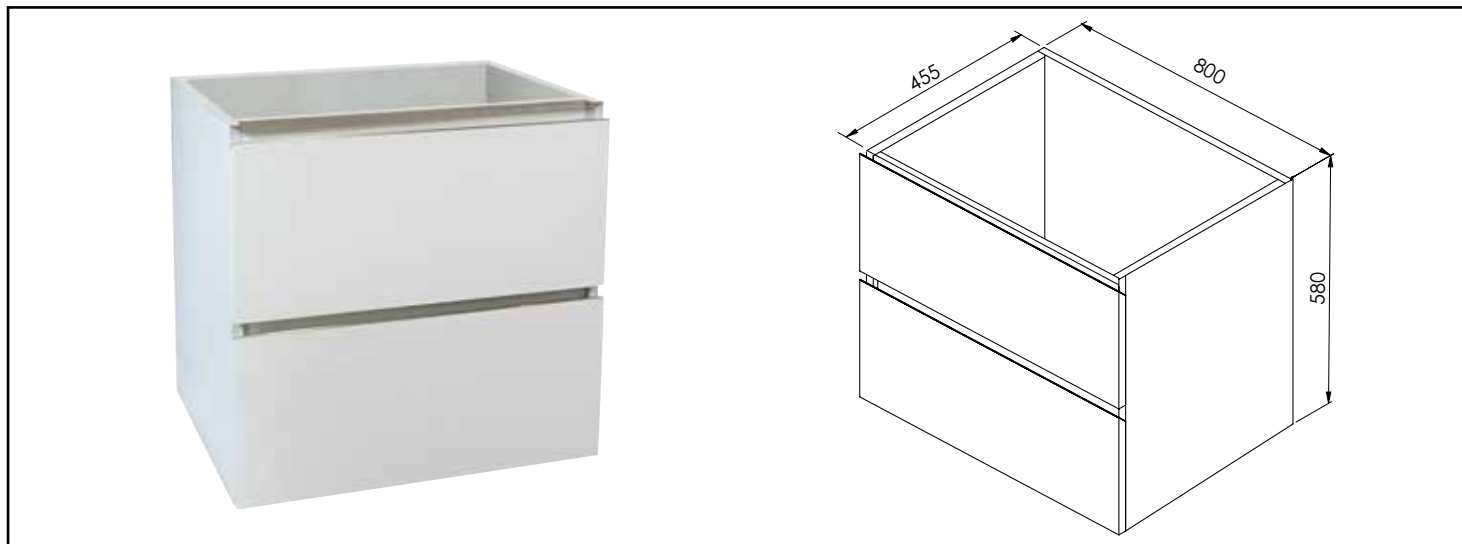

Référence : 401512105

BLOC MEUBLE SUSPENDU OSLO - 80CM - LAQUÉ BLANC MAT - 2 TIROIRS

CARACTÉRISTIQUES

Caisson OSLO à suspendre finition laquée blanc mat
 Dimensions : Largeur : 80cm x Profondeur : 45,5cm x Hauteur : 58cm
 Corps de meuble avec vide sanitaire (5,2cm)
 Structure du caisson en panneaux de particules mélanimé, épaisseur : 16mm
 2 tiroirs en panneaux de particules avec poignée prise de main et fermeture amortie Hettich
 Livré pré-monté, sans robinetterie, sans visserie de fixation murale
 Fabrication européenne
 Norme FSC
 Ecotaxe en sus